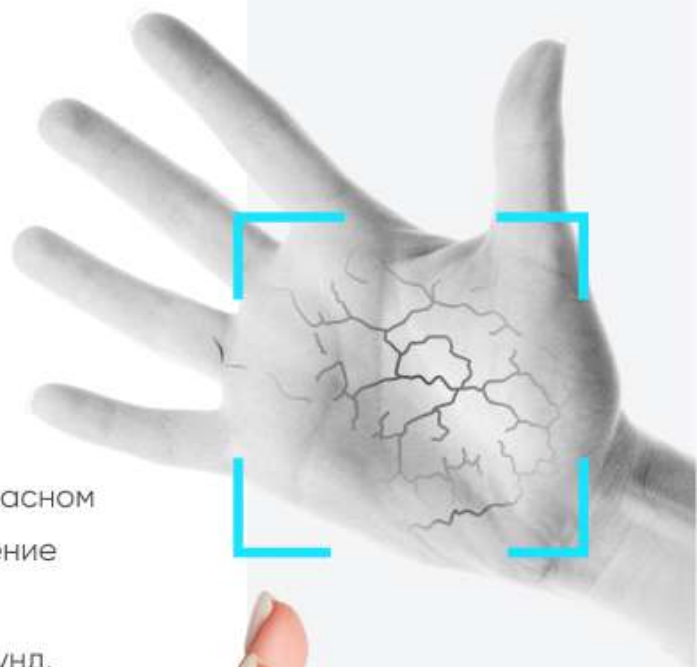

СИСТЕМА КОНТРОЛЯ ДОСТУПА ПО ВЕНАМ ЛАДОНИ

Система контроля доступа по венам ладони – это сканер рисунка вен и связанный с ним контроллер ENTERCAM.

- Встраивается в турникеты
- Устанавливается на стену.

Система сканирует ладонь посетителя в инфракрасном излучении и считывает рисунок вен. Если совпадение с базой данных есть – доступ открывается.

Процесс распознавания занимает несколько секунд.

При этом подделать пропуск невозможно, ведь рисунок вен каждого человека уникален.

Доступно 2 вида сканера рисунка вен:

- Настольный – позволяет занести рисунок вен ладоней в базу
- Настенный – используется для контроля доступа

Система контроля доступа по венам ладони не подпадает под действие 572-ФЗ и не требует согласия на обработку персональных данных.

Управление системой и ее настройка, а также внесение сотрудников в базу выполняется через личный кабинет ENTERCAM.

ИНТЕГРИРУЕТСЯ С 1С